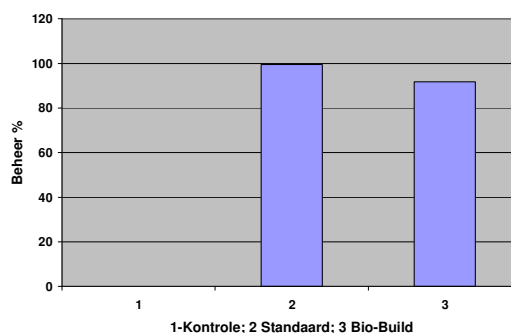

Bio-Build

beheer poeieragtige skimmel (control of powdery mildew)

Agro-Organics

Newsletter 2

10 Aug. 06

Bio-Build vir beheer van poeieragtige skimmel op wingerd

'Poeieragtige skimmel op wingerd word deur die swam *Uncinula necator* veroorsaak. Die swam oorleef as swamdrade gedurende die winter in ogies van wingerde of as cleistotelia in krakies in die bas van stokke. Korrels is veral vanaf bot tot ertjiekorrelstadium baie vatbaar vir die swamsiekte. Vanaf deurslaan is korrels weerstandbiedend teen die siekte en slegs korrelsteeltjies kan nog geïnfekteer raak. Met herhaaldelike gebruik van chemiese produkte, kan die swam maklik weerstand teen daardie chemiese swamdoders opbou.

Bio-Build is organies gesertifiseer en ook onder Wet 36 (L no 7039) teen poeieragtige skimmel op wingerd geregistreer. Waar Bio-Build geïntegreerd met chemiese produkte gebruik word, verhoed dit die opbou van weerstand teen chemiese swamdoders by die swamsiekte. Bio-build moet verkieslik voor ertjiekorrelstadium in die beheerprogram ingesluit word. Bio-Build gee selfs baie goeie beheer teen donsige skimmel waar dit geïntegreerd met koper gebruik word omdat dit 'n wye spektrum swamdoder is.

Persentasie beheer van poeieragtige skimmel op wingerd met Bio-Build en 'n Standaard.

Powdery mildew on vineyard is caused by the fungus *Uncinula necator*. The fungus overwinters as mycelium in buds or as cleistotelia in cracks in the bark of vines. Bunches are susceptible from budding until pea size. Berries are resistant to the disease from veraison onwards and at this stage only rachi may get infected. The fungus may easily build up resistance against chemical fungicides with repeated use of these products.

Bio-Build is certified organics and is also registered under Act 36 (L no 7039) against powdery mildew on vineyards. Bio-Build integrated with chemical products in a program will prevent resistance build up in the fungus against these fungicides. Bio-build must preferably be included in the control programme before pea size stage. Bio-Build also gives excellent control against downy mildew where it is used integrated with copper because it is a wide spectrum fungicide.

Agro-Organics Intern

Ons nuusbriewe is beskikbaar op ons webwerf onder PUBLICATIONS.

Our news letters are available on our website under PUBLICATIONS.

Leandra Prinsloo het onlangs by ons aangesluit en behartig nou algemene administrasie en u eerste kontak met ons. Welkom aan haar.

Leandra Prinsloo has joined us recently and will manage general administration and be your first contact with us. Welcome to her.

Any technical challenges can be addressed to:

strauss@agroorganics.co.za

Or just investigate our web-site:

<http://www.agro-organics.co.za>